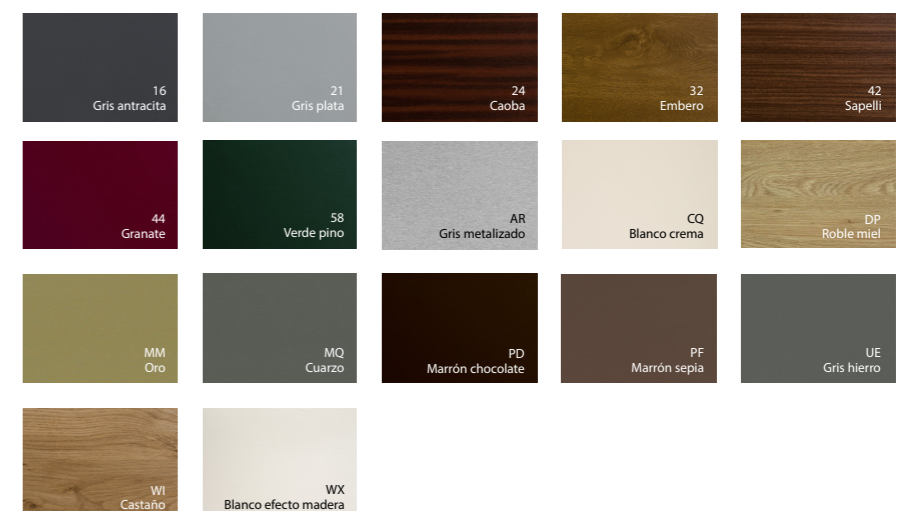

Foliados Especiales