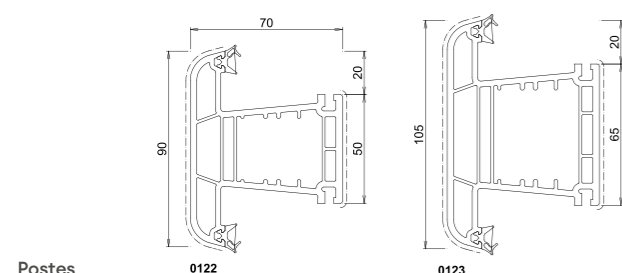

DETALLES DE LOS PERFILES

EuroFutur Elegance incluye una **amplia gama de perfiles y complementos que permiten la fabricación de todo tipo de cerramientos**, ya sean ventanas o puertas, con cualquier forma de apertura y en distintos colores y acabados.

El diseño interior de marcos, hojas, postes e inversoras, así como los perfiles auxiliares, están pensados para

reforzar la capacidad de aislamiento y resistencia del cerramiento, adaptándose a su vez a las necesidades de cualquier hueco.

A continuación mostramos algunas de las principales geometrías que conforman el sistema EuroFutur Elegance de Kömmerling.

Postes

ELEMENTOS DE LA VENTANA

LAS HOJAS

Hasta 6 cámaras de aislamiento y galce inclinado para favorecer el drenaje.

LOS MARCOS

Con 70 mm de profundidad y un elegante diseño exterior. Al igual que las hojas, presentan el galce inclinado y 5 cámaras de aislamiento.

EL VIDRIO

Permite alojar vidrios de hasta 49 mm de espesor.

LOS REFUERZOS

De acero galvanizado, con la inercia necesaria para reforzar la rigidez de los perfiles y garantizar su buen funcionamiento.

LAS JUNTAS

Dos juntas de cierre entre hoja y marco que proporcionan estanqueidad a la ventana. Fabricadas de un material especial para aguantar grandes esfuerzos.

EL CAJÓN DE PERSIANA

En caso de instalar persiana, los cajones de Kömmerling son el complemento perfecto, no solo para mantener las prestaciones de la ventana, sino para mejorarlas.

UNA **A** EN LA CALIFICACIÓN ENERGÉTICA DE TUS VENTANAS

Las ventanas con sistema EuroFutur Elegance pueden alcanzar una **Clasificación A*****, tanto en invierno como en verano, para todas las zonas climáticas. Esta es **la mejor garantía de sus prestaciones**.