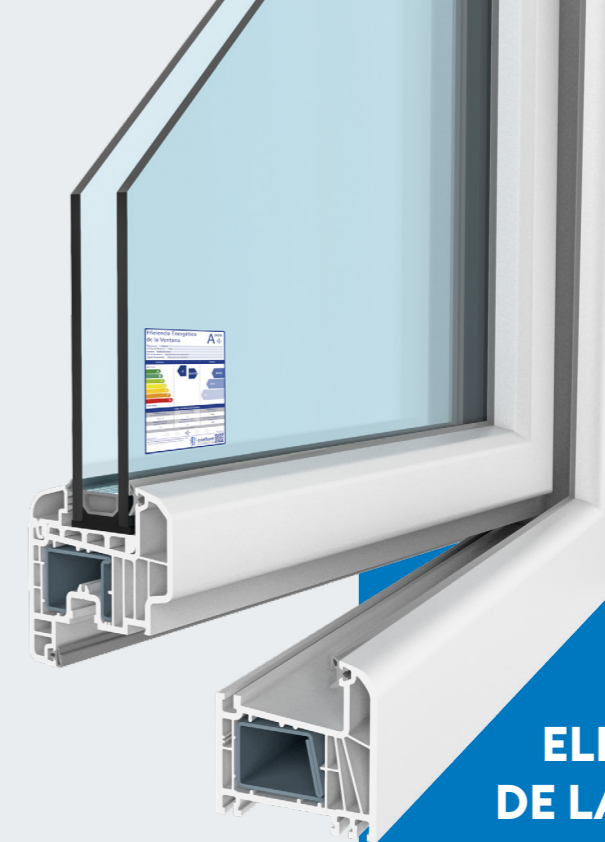

El diseño interior de marcos, hojas, postes e inversoras, así como los perfiles auxiliares, están pensados para

reforzar la capacidad de aislamiento y resistencia del cerramiento, adaptándose a su vez a las necesidades de cualquier hueco.

A continuación mostramos algunas de las principales geometrías que conforman el sistema EuroFutur Elegance de Kömmerling.

Marcos

Inversora

Postes

Hoja

Hojas

Hoja semienrasada

ELEMENTOS DE LA VENTANA

LAS HOJAS

Hasta 6 cámaras de aislamiento y galce inclinado para favorecer el drenaje.

LOS MARCOS

Con 70 mm de profundidad y un elegante diseño exterior. Al igual que las hojas, presentan el galce inclinado y 5 cámaras de aislamiento.

EL VIDRIO

Permite alojar vidrios de hasta 49 mm de espesor.

LOS REFUERZOS

De acero galvanizado, con la inercia necesaria para reforzar la rigidez de los perfiles y garantizar su buen funcionamiento.

LAS JUNTAS