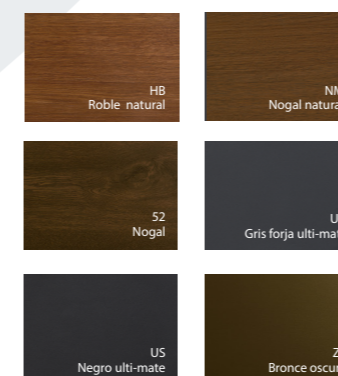

*Para más información acerca de las normativas y sistemas de clasificación de las ventanas, entra en nuestra web: www.kommerling.es/profesionales

COLOR PARA TUS VENTANAS

FOLIADOS FULL COVER CON TECNOLOGÍA PX

EuroFutur Elegance está disponible en toda la gama de colores estándar y especial de Kömmerling. Puedes optar por la sencillez de los colores lisos o apostar por acabados madera o metalizados.

Con los perfiles **Full Cover el folio se aplica en las tres caras vistas del perfil** (marco, hoja y galce), lo que aporta un mayor realismo a la ventana. Además, la mayor parte de los foliados utilizados por Kömmerling cuentan con la tecnología PX, que destaca por un innovador **tratamiento de protección solar que reduce la temperatura absorbida por el folio**, dando como resultado una mayor durabilidad del color.

Foliados Estándar

Foliados Especiales

*Los perfiles blancos no van foliados.

COMPROMETIDOS CON EL MEDIO AMBIENTE

EuroFutur Elegance es 100% reciclable y utiliza una formulación propia de alta calidad, Kömalit Z, respetuosa con el medio ambiente.